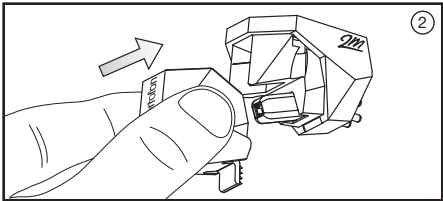

STYLUS

USER GUIDE

ortofon

STYLUS 2M			
RED	1.8 g	WHITE	1.8 g
BLUE	1.8 g	SILVER	1.8 g
BRONZE	1.5 g	78	1.8 g
BLACK	1.5 g	MONO	1.8 g
LVB 250	1.6 g	MONO SE	1.5 g

www.ortofon.com/support

Ortofon A/S
Stavangervej 9
4900 Nakskov
Denmark