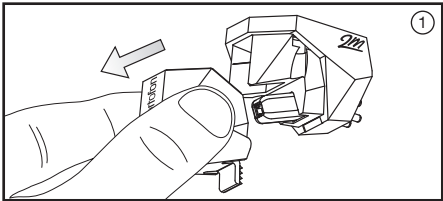

STYLUS

USER GUIDE

ortofon

STYLUS 2M			
RED	1.8 g	WHITE	1.8 g
BLUE	1.8 g	SILVER	1.8 g
BRONZE	1.5 g	78	1.8 g
BLACK	1.5 g	MONO	1.8 g
LVB 250	1.6 g	MONO SE	1.5 g

www.ortofon.com/support

Ortofon A/S
Stavangervej 9
4900 Nakskov
Denmark