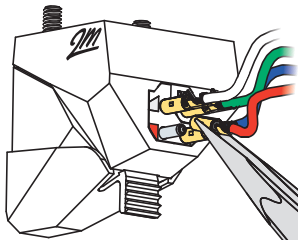

ortofon

accuracy in sound

2M
Verso

2M VERSO						
RED	BLUE	BRONZE	BLACK	LVB 250	78	MONO
1.8 g	1.8 g	1.5 g	1.5 g	1.6 g	1.8 g	1.8 g

www.ortofon.com/support

ortofon

Ortofon A/S | Stavangervej 9 | 4900 Nakskov | Denmark
ortofon.com | support@ortofon.dk