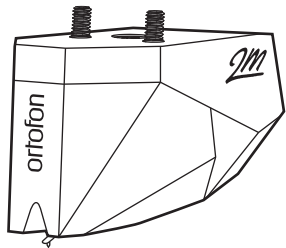

ortofon

accuracy in sound

2M
Verso

2M VERSO						
RED	BLUE	BRONZE	BLACK	LVB 250	78	MONO
1.8 g	1.8 g	1.5 g	1.5 g	1.6 g	1.8 g	1.8 g

www.ortofon.com/support

ortofon

Ortofon A/S | Stavangervej 9 | 4900 Nakskov | Denmark
ortofon.com | support@ortofon.dk