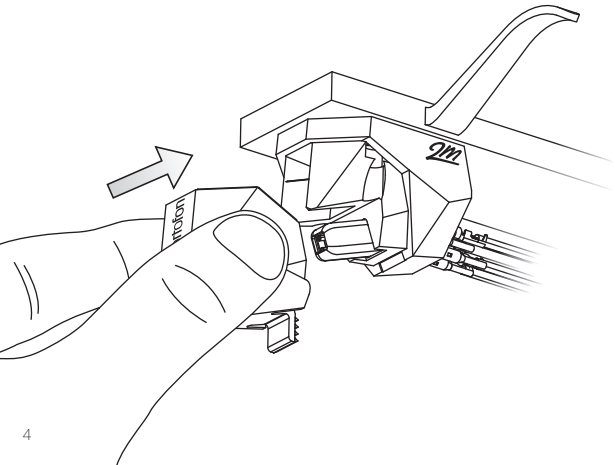

ortofon

accuracy in sound

2M
Verso

2M VERSO						
RED	BLUE	BRONZE	BLACK	LVB 250	78	MONO
1.8 g	1.8 g	1.5 g	1.5 g	1.6 g	1.8 g	1.8 g

www.ortofon.com/support

ortofon

Ortofon A/S | Stavangervej 9 | 4900 Nakskov | Denmark
ortofon.com | support@ortofon.dk