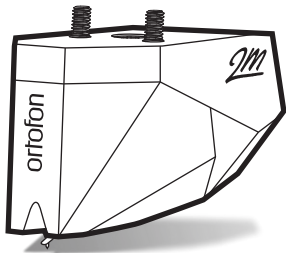

ortofon

accuracy in sound

2M
Verso

2M VERSO						
RED	BLUE	BRONZE	BLACK	LVB 250	78	MONO
1.8 g	1.8 g	1.5 g	1.5 g	1.6 g	1.8 g	1.8 g

www.ortofon.com/support

ortofon

Ortofon A/S | Stavangervej 9 | 4900 Nakskov | Denmark
ortofon.com | support@ortofon.dk