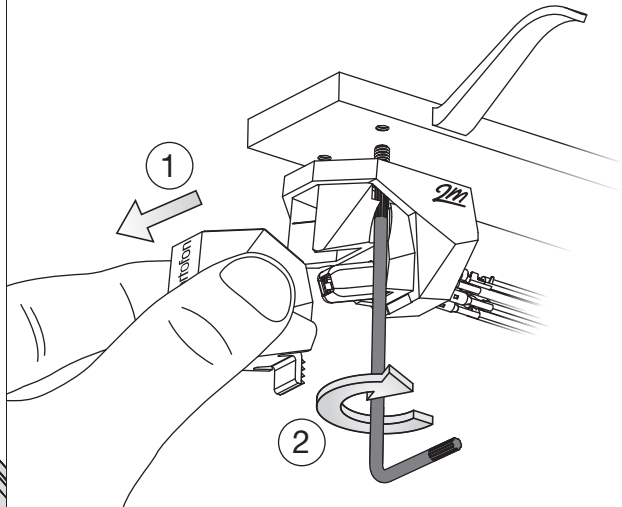

ortofon

accuracy in sound

2M
Verso

2M VERSO						
RED	BLUE	BRONZE	BLACK	LVB 250	78	MONO
1.8 g	1.8 g	1.5 g	1.5 g	1.6 g	1.8 g	1.8 g

www.ortofon.com/support

ortofon

Ortofon A/S | Stavangervej 9 | 4900 Nakskov | Denmark
ortofon.com | support@ortofon.dk