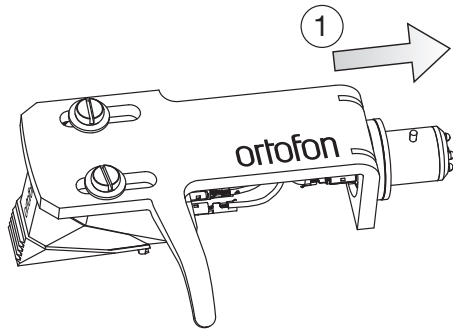

ortofon

accuracy in sound

2M
Premounted

2M PREMOUNTED						
RED	BLUE	BRONZE	BLACK	LVB 250	78	MONO
1.8 g	1.8 g	1.5 g	1.5 g	1.6 g	1.8 g	1.8 g

www.ortofon.com/support

ortofon

Ortofon A/S | Stavangervej 9 | 4900 Nakskov | Denmark
ortofon.com | support@ortofon.dk