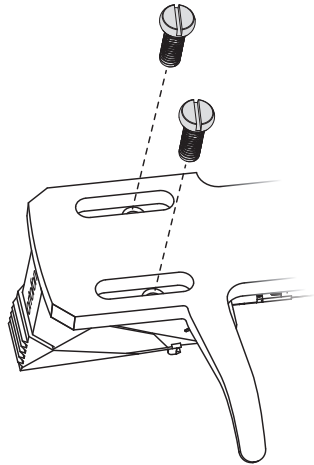

ortofon

accuracy in sound

2mr

2MR						
RED	BLUE	BRONZE	BLACK	LVB 250	78	MONO
1.8 g	1.8 g	1.5 g	1.5 g	1.6 g	1.8 g	1.8 g

www.ortofon.com/support

ortofon

Ortofon A/S | Stavangervej 9 | 4900 Nakskov | Denmark
ortofon.com | support@ortofon.dk