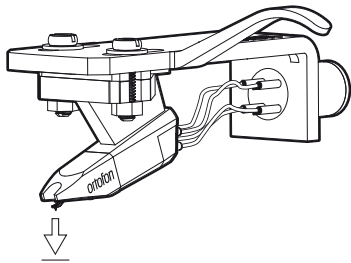

ortofon

**OM**

Premounted

STYLUS					
PRO	4.0 g	Night Club MKII	3.0 g	Arkiv	3.0 g
PRO S	4.0 g	Scratch	4.0 g	MFS	4.0 g
DJ S	3.0 g	White	4.0 g	Gold	3.0 g
DJ E	3.0 g	DigiTrack	3.0 g	Q.Bert	3.0 g
Night Club S	3.0 g	DigiTrack Limited	3.0 g	Q.Bert Gold Anniv.	3.0 g
Night Club E	3.0 g	Elektro	4.0 g	Cocoon	3.0 g