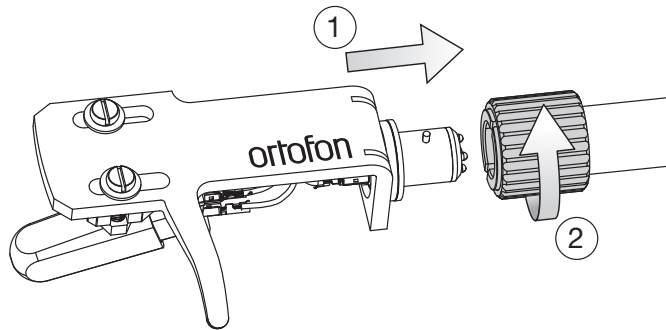

ortofon

**OM**

Premounted

STYLUS					
PRO	4.0 g	Night Club MKII	3.0 g	Arkiv	3.0 g
PRO S	4.0 g	Scratch	4.0 g	MFS	4.0 g
DJ S	3.0 g	White	4.0 g	Gold	3.0 g
DJ E	3.0 g	DigiTrack	3.0 g	Q.Bert	3.0 g
Night Club S	3.0 g	DigiTrack Limited	3.0 g	Q.Bert Gold Anniv.	3.0 g
Night Club E	3.0 g	Elektro	4.0 g	Cocoon	3.0 g