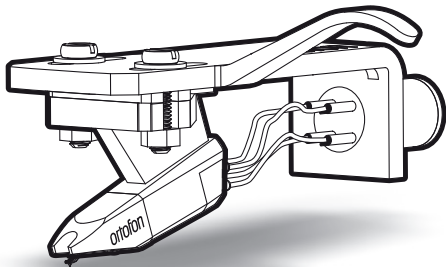

ortofon

**OM**

Premounted

STYLUS					
PRO	4.0 g	Night Club MKII	3.0 g	Arkiv	3.0 g
PRO S	4.0 g	Scratch	4.0 g	MFS	4.0 g
DJ S	3.0 g	White	4.0 g	Gold	3.0 g
DJ E	3.0 g	DigiTrack	3.0 g	Q.Bert	3.0 g
Night Club S	3.0 g	DigiTrack Limited	3.0 g	Q.Bert Gold Anniv.	3.0 g
Night Club E	3.0 g	Elektro	4.0 g	Cocoon	3.0 g