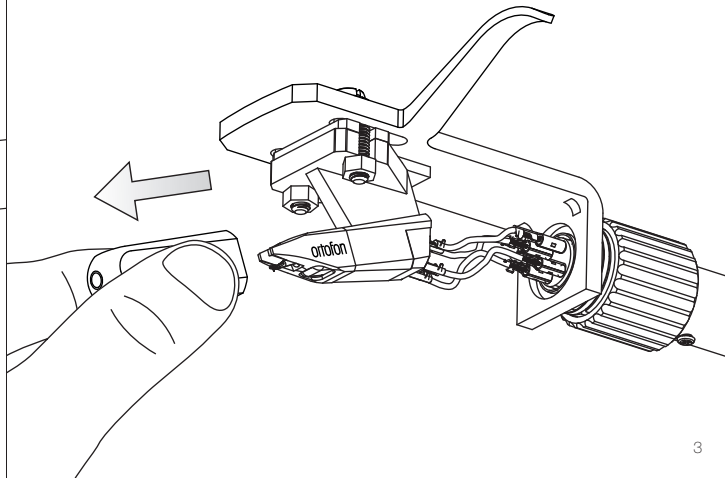

ortofon

**OM**

Premounted

STYLUS					
PRO	4.0 g	Night Club MKII	3.0 g	Arkiv	3.0 g
PRO S	4.0 g	Scratch	4.0 g	MFS	4.0 g
DJ S	3.0 g	White	4.0 g	Gold	3.0 g
DJ E	3.0 g	DigiTrack	3.0 g	Q.Bert	3.0 g
Night Club S	3.0 g	DigiTrack Limited	3.0 g	Q.Bert Gold Anniv.	3.0 g
Night Club E	3.0 g	Elektro	4.0 g	Cocoon	3.0 g