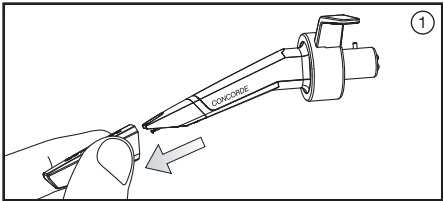

STYLUS
CONCORDE
MKII

USER GUIDE

ortofon

2

4

CONCORDE MKII			
MIX	3.0 g	SCRATCH	4.0 g
DJ	4.0 g	DIGITAL	4.0 g
CLUB	3.0 g	ELITE	3.0 g

www.ortofon.com/support

Ortofon A/S
Stavangervej 9
4900 Nakskov
Denmark