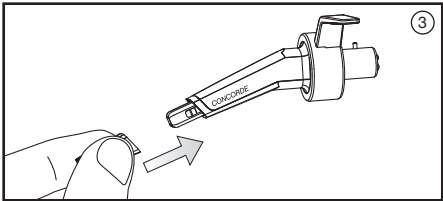

STYLUS
CONCORDE
MKII

USER GUIDE

ortofon

2

4

CONCORDE MKII			
MIX	3.0 g	SCRATCH	4.0 g
DJ	4.0 g	DIGITAL	4.0 g
CLUB	3.0 g	ELITE	3.0 g

www.ortofon.com/support

Ortofon A/S
Stavangervej 9
4900 Nakskov
Denmark