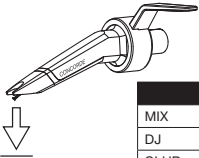

STYLUS
CONCORDE
MKII

USER GUIDE

ortofon

2

4

CONCORDE MKII			
MIX	3.0 g	SCRATCH	4.0 g
DJ	4.0 g	DIGITAL	4.0 g
CLUB	3.0 g	ELITE	3.0 g

www.ortofon.com/support

Ortofon A/S
Stavangervej 9
4900 Nakskov
Denmark