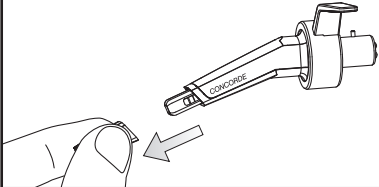

STYLUS
CONCORDE
MKII

USER GUIDE

ortofon

2

4

CONCORDE MKII			
MIX	3.0 g	SCRATCH	4.0 g
DJ	4.0 g	DIGITAL	4.0 g
CLUB	3.0 g	ELITE	3.0 g

www.ortofon.com/support

Ortofon A/S
Stavangervej 9
4900 Nakskov
Denmark